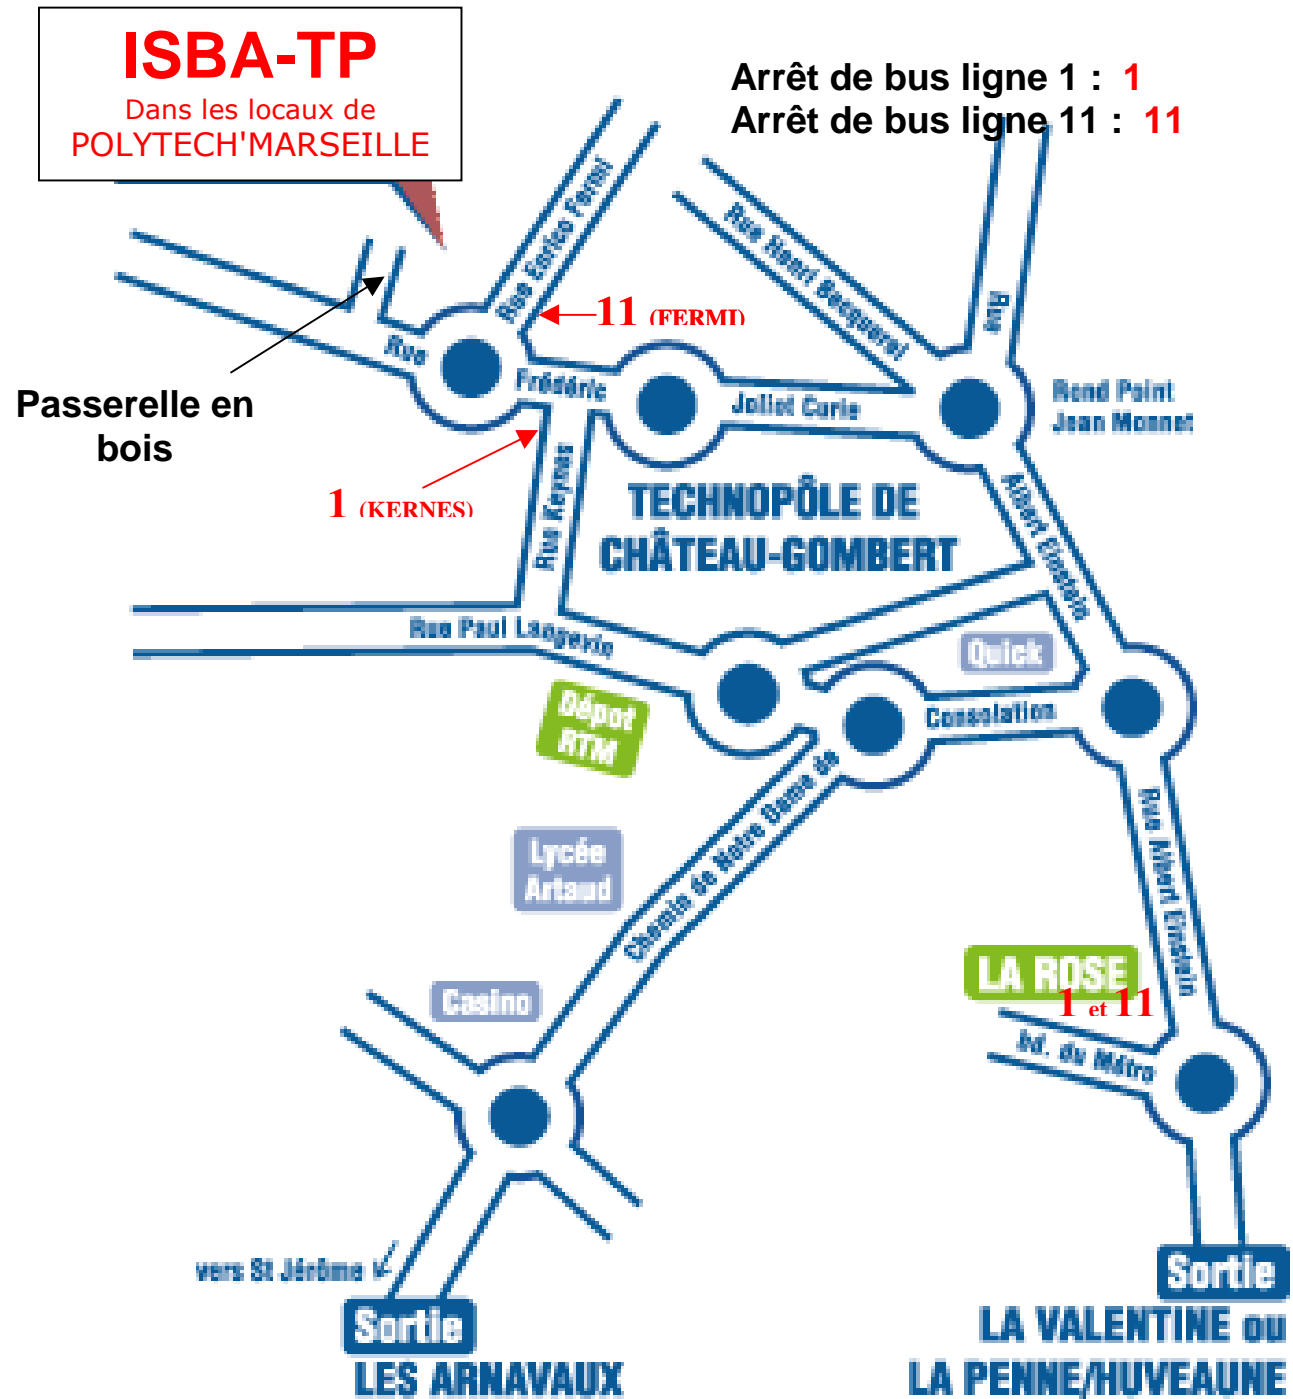

ISBA-TP

Dans les locaux de
POLYTECH'MARSEILLE

Arrêt de bus ligne 1 : 1
Arrêt de bus ligne 11 : 11

Passerelle en bois

1 (KERNES)

11 (FERMI)

TECHNOPÔLE DE CHÂTEAU-GOMBERT

vers St Jérôme

Sortie

LES ARNAVAUX

LA ROSE
1 et 11

Sortie

LA VALENTINE ou
LA PENNE/HUVEAUNE

POLYTECH'MARSEILLE

ISBA-TP

Entrée ISBA-TP
5 rue Enrico
FERMI

Entrée ISBA-TP
60 rue Joliot
CURIE

Bus 11

Bus 1